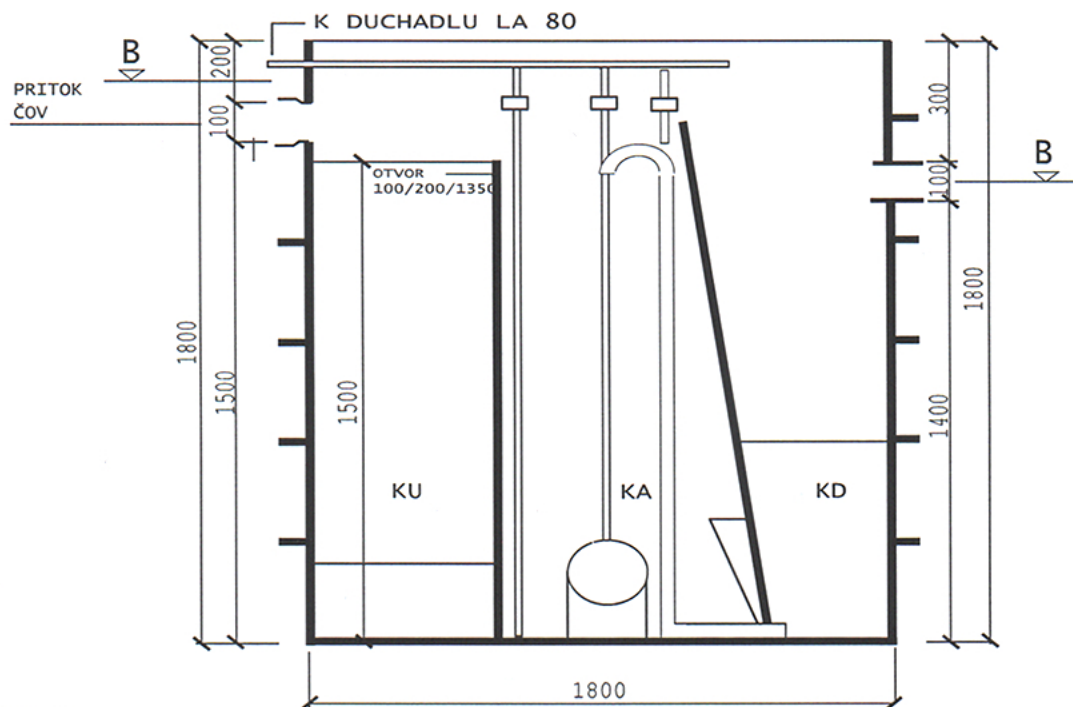

MALÁ BIOLOGICKÁ ČOV VX - 8

PODORYS M 1 : 15

REZ 1 : 15

LEGENDA:
 KU - denitrifikácia
 KA - nitrifikácia
 KD - separácia
 DIFUZOR - prevzdušňovací element