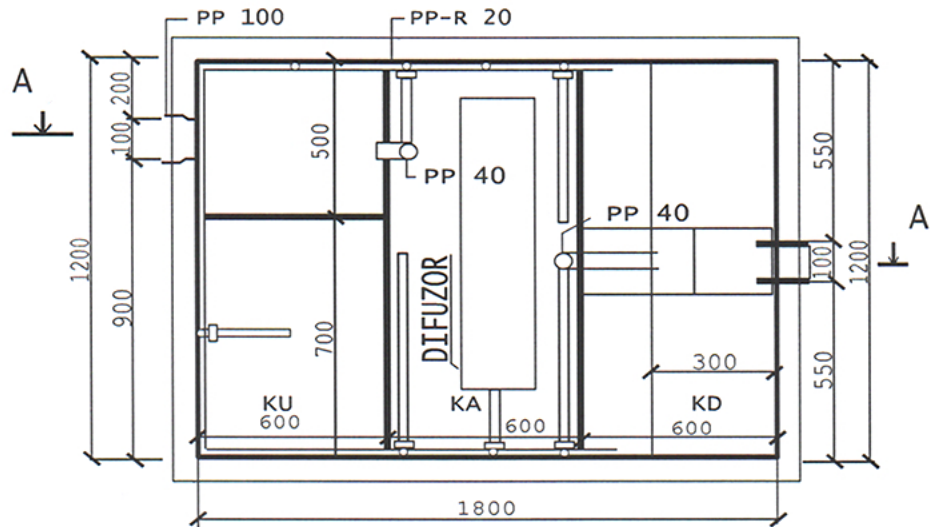

MALÁ BIOLOGICKÁ ČOV VX - 8

PODORYS M 1 : 15

REZ 1 : 15

LEGENDA:
 KU - denitrifikácia
 KA - nitrifikácia
 KD - separácia
 DIFUZOR - prevzdušňovací element