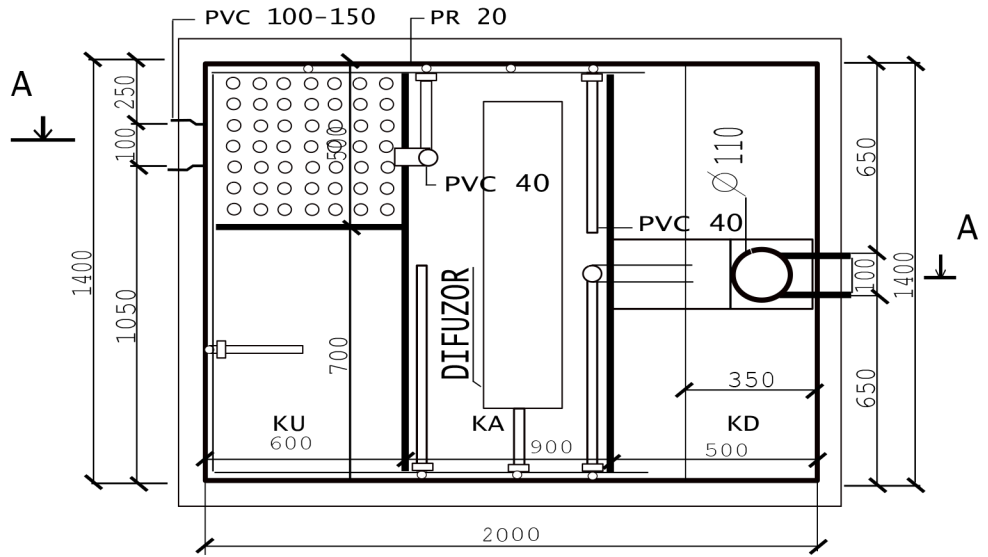

MALÁ BIOLOGICKÁ ČOV - GOLIATH

PODORYS M 1 : 15

REZ 1 : 15

LEGENDA:

KU - denitrifikácia

KA - nitrifikácia

KD - separácia

DIFUZOR - prevzdušňovací element