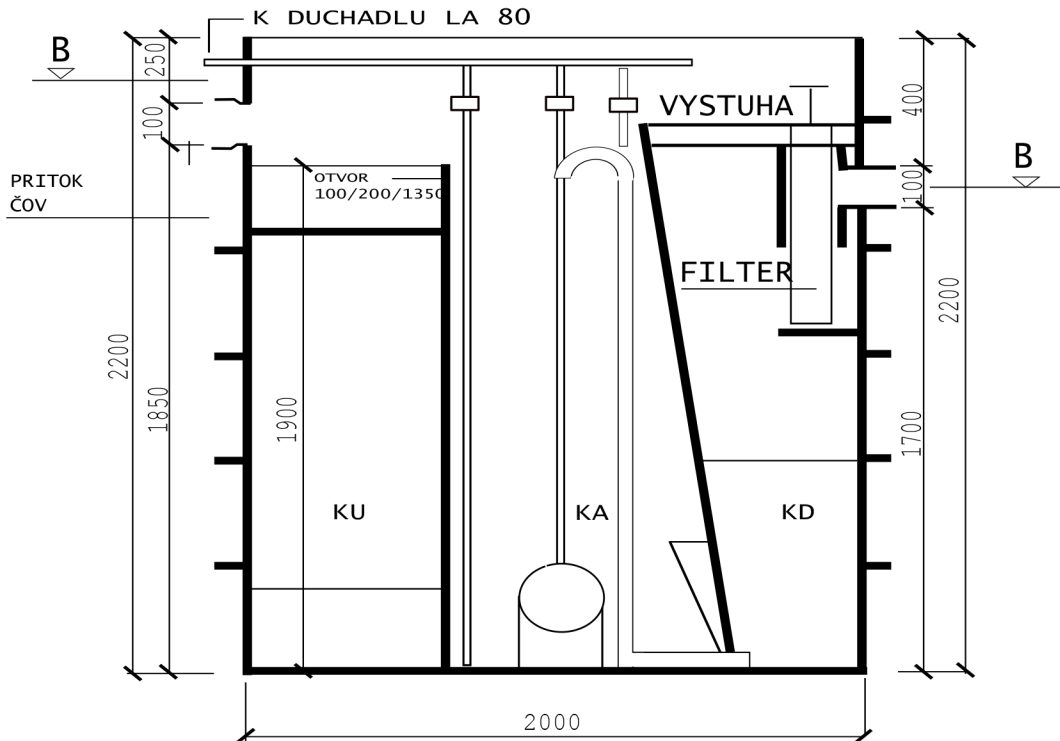

MALÁ BIOLOGICKÁ ČOV - GOLIATH

PODORYS M 1 : 15

REZ 1 : 15

LEGENDA:

KU - denitrifikácia

KA - nitrifikácia

KD - separácia

DIFUZOR - prevzdušňovací element